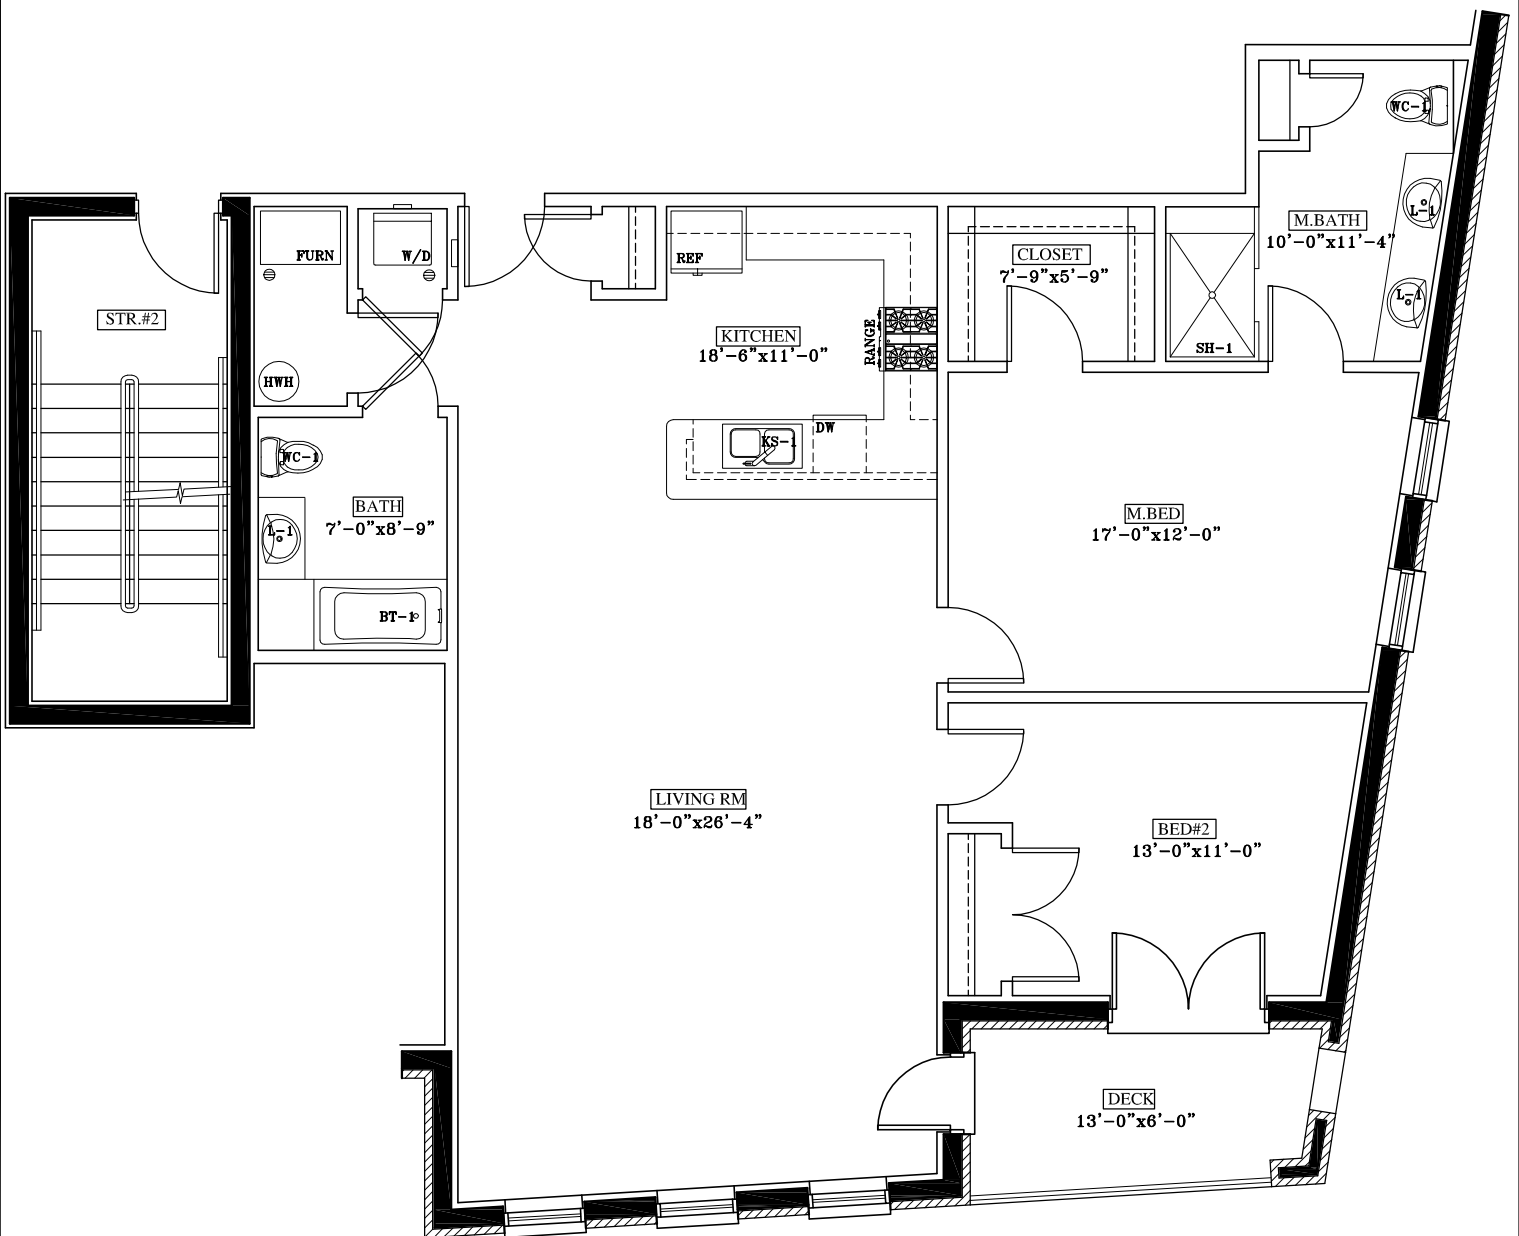

N  **SECOND - FIFTH FLOOR**  
 1380 SQ.FT. **UNITS 207-507**

8017 N. SKOKIE BLVD

(312) 750-1800

180 W. WASHINGTON  
 CHICAGO, ILLINOIS 60602  
 FAX (312) 750-1801

© HANNA ARCHITECTS, INC. 2020

SKOKIE BOULEVARD