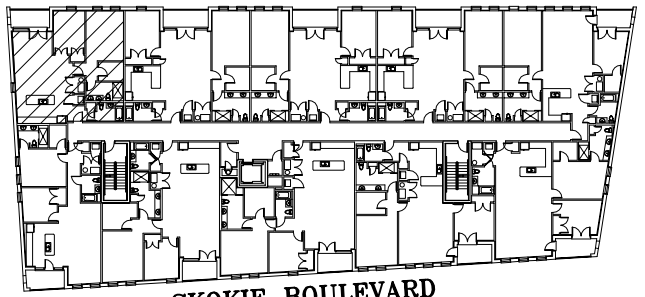

SKOKIE BOULEVARD