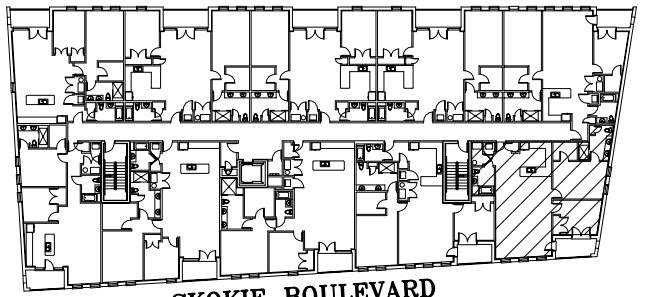

N  **SECOND - FIFTH FLOOR**  
 1380 SQ.FT. **UNITS 207-507**

8017 N. SKOKIE BLVD

(312) 750-1800

180 W. WASHINGTON  
 CHICAGO, ILLINOIS 60602  
 FAX (312) 750-1801

© HANNA ARCHITECTS, INC. 2020

SKOKIE BOULEVARD